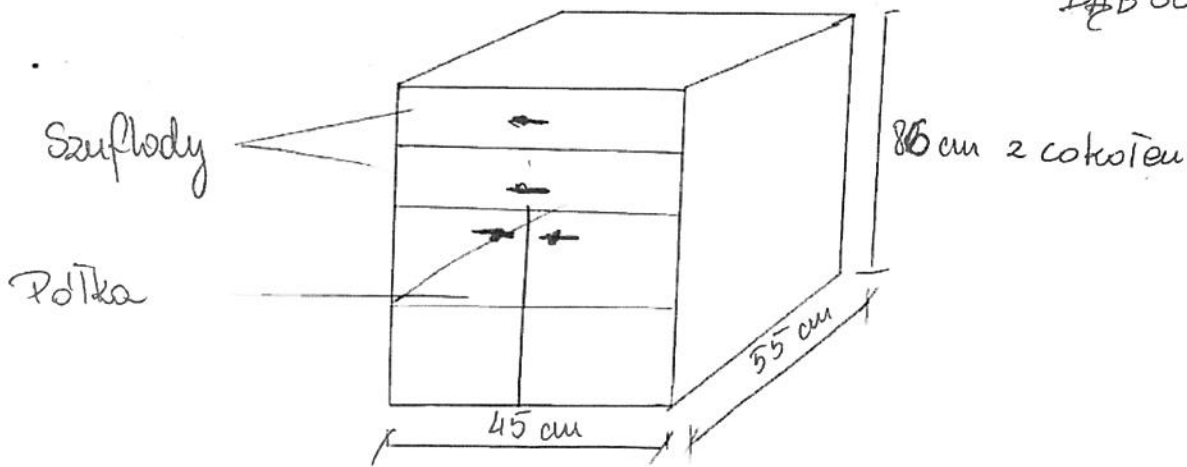

POZYCJA NR 1 SZAFKA STOJĄCA NA COKOLE 10 CM KOLOR DĄB SONOMA JASNY

POZYCJA NR 2 SZAFKA WYSOKA UBRANIOWA NA COKOLE 10 CM KOLOR DĄB SONOMA JASNY

POZYCJA NR 3 Szafka wysoka na cokole 10 cm KOLOR DĄB SONOMA JASNY

POZYCJA NR 4 BIURKO NARÓZNE 160x140 wys 76cm
4 WRAZ Z PÓLKĄ NA DRUKARKĘ

KOLOR DĄB SONOMA
JASNY

DO POZYCJA NR 4
KONTENEREK

4

SZAFKA 2
NA COKOLE

SZUFLADAMI
10 cm

KOLOR DĄB
SONOMA JASNY

86 cm z cokołem

55 cm

60 cm

POZYCJA NR 5 SZAFKA 2 SZUFLADAMI KOLOR DĄB SONOMA
NA COKOLE 10cm JASNY

DODATKOWY BLAT NA POZYCJE NR 1 ORAZ SEJF

BLAT NALEZY ZAMONTOWAC NA SZAFCE (POZYCJA NR 1)
KOLOR DĄB SONOMA JASNY ; GR BLATU min. 18mm