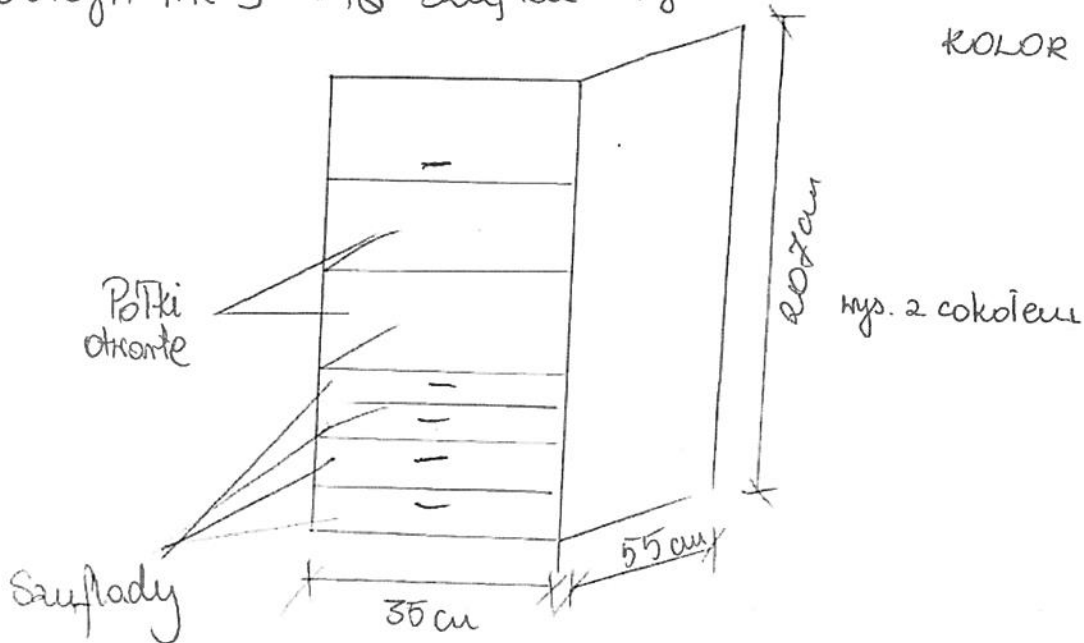

POZYCJA NR 1 SZAFKA STOJĄCA NA COKOLE 10 CM KOLOR DĄB SONOMA JASNY

POZYCJA NR 2 SZAFKA WYSOKA UBRANIOWA NA COKOLE 10 CM KOLOR DĄB SONOMA JASNY

POZYCJA NR 3 Szafka wysoka na cokole 10 cm KOLOR DĄB SONOMA JASNY

POZYCJA NR 4 BIURKO NARÓZNE 160x140 wys 76cm
4 WRAZ Z PÓLKĄ NA DRUKARKĘ

KOLOR DĄB SONOMA
JASNY

DO POZYCJA NR 4
KONTENEREK

4

SZAFKA 2
NA COKOLE

SZUFLADAMI
10 cm

KOLOR DĄB
SONOMA JASNY

86 cm z cokołem

55 cm

60 cm

POZYCJA NR 5 SZAFKA 2 SZUFLADAMI KOLOR DĄB SONOMA
NA COKOLE 10cm JASNY

DODATKOWY BLAT NA POZYCJE NR 1 ORAZ SEJF

BLAT NALEZY ZAMONTOWAC NA SZAFCE (POZYCJA NR 1)
KOLOR DĄB SONOMA JASNY ; GR BLATU min. 18mm