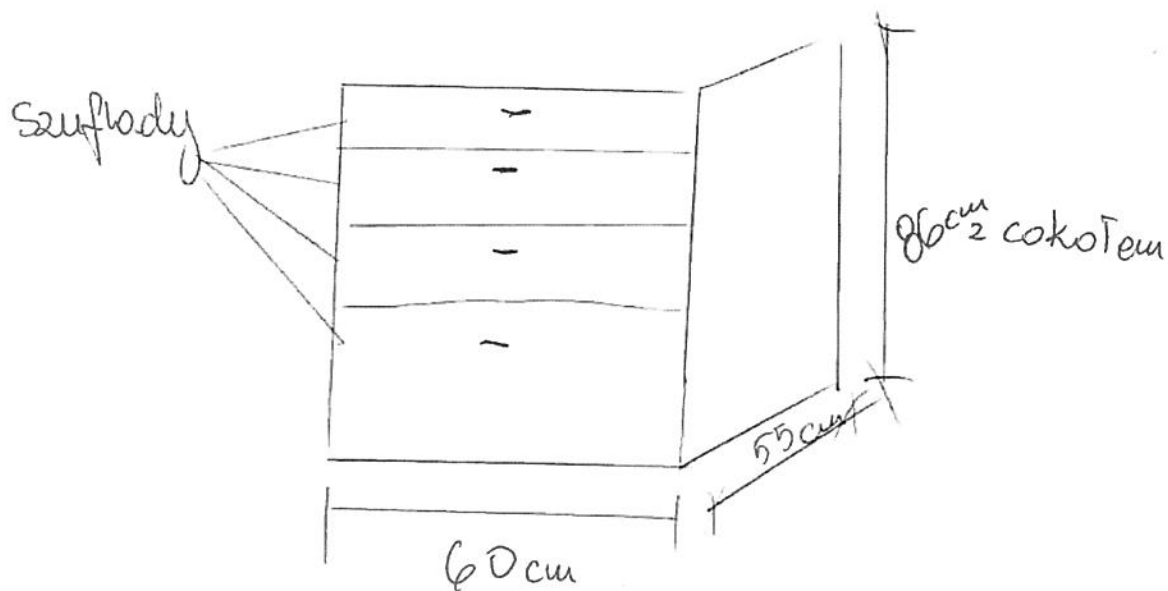

POZYCJA NR 1 SZAFKA STOJĄCA NA COKOLE 10 CM KOLOR DĄB SONOMA JASNY

POZYCJA NR 2 SZAFKA WYSOKA UBRANIOWA NA COKOLE 10 CM KOLOR DĄB SONOMA JASNY

POZYCJA NR 3 Szafka wysoka na cokole 10 cm KOLOR DĄB SONOMA JASNY

POZYCJA NR 4 BIURKO NARÓZNE 160x140 wys 76cm
4 WRAZ Z PÓLKĄ NA DRUKARKĘ

KOLOR DĄB SONOMA
JASNY

DO POZYCJA NR 4
KONTENEREK

4

SZAFKA 2
NA COKOLE

SZUFLADAMI
10 cm

KOLOR DĄB
SONOMA JASNY

86 cm z cokołem

55 cm

60 cm

POZYCJA NR 5 SZAFKA 2 SZUFLADAMI KOLOR DĄB SONOMA
NA COKOLE 10cm JASNY

DODATKOWY BLAT NA POZYCJE NR 1 ORAZ SEJF

BLAT NALEZY ZAMONTOWAC NA SZAFCE (POZYCJA NR 1)
KOLOR DĄB SONOMA JASNY ; GR BLATU min. 18mm

POZYCJA NR 6 SZAFKA AKTOWA NA SEGREGATORY
NA COKOLE 10cm KOLOR DĄB SONOMA JASNY

POZYCJA NR 7 SZAFKA STOJĄCA NA COKOLE 10cm
KOLOR DĄB SONOMA JASNY

POZYCJA NR 8 SZAFKA AKTOWA NA SEGREGATORY NA COKOLE 10cm
KOLOR DĄB SONOMA JASNY