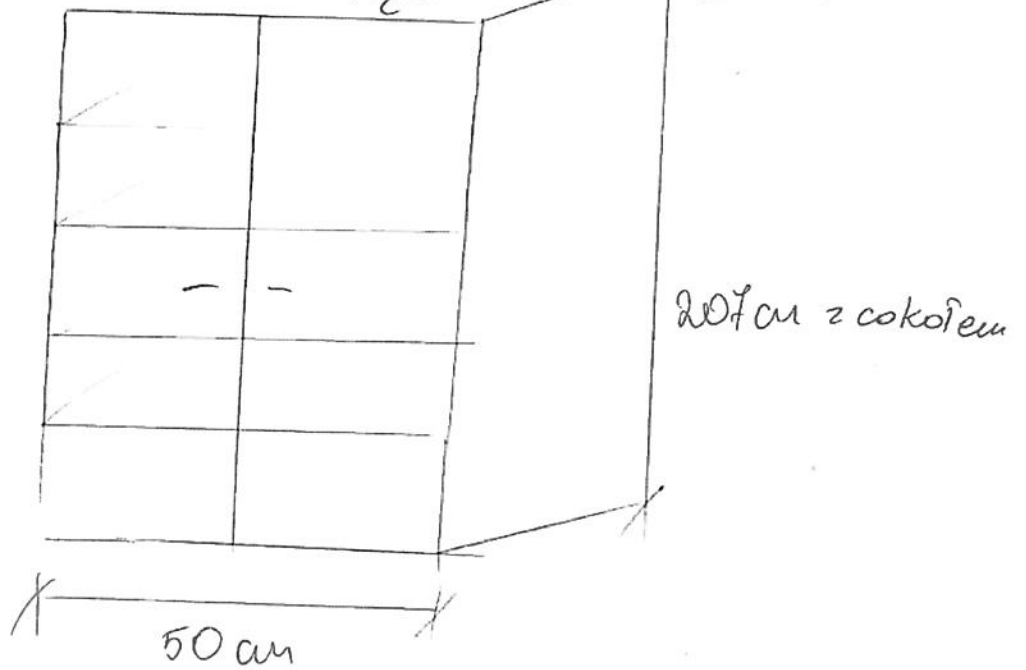

POZYCJA NR 1 SZAFKA STOJĄCA NA COKOLE 10 CM KOLOR DĄB SONOMA JASNY

POZYCJA NR 2 SZAFKA WYSOKA UBRANIOWA NA COKOLE 10 CM KOLOR DĄB SONOMA JASNY

POZYCJA NR 3 Szafka wysoka na cokole 10 cm KOLOR DĄB SONOMA JASNY

POZYCJA NR 4 BIURKO NARÓZNE 160x140 wys 76cm
4 WRAZ Z PÓLKĄ NA DRUKARKĘ

KOLOR DĄB SONOMA
JASNY

DO POZYCJA NR 4
KONTENEREK

4

SZAFKA 2
NA COKOLE

SZUFLADAMI
10 cm

KOLOR DĄB
SONOMA JASNY

86 cm z cokołem

55 cm

60 cm

POZYCJA NR 5 SZAFKA 2 SZUFLADAMI KOLOR DĄB SONOMA
NA COKOLE 10cm JASNY

DODATKOWY BLAT NA POZYCJE NR 1 ORAZ SEJF

BLAT NALEZY ZAMONTOWAC NA SZAFCE (POZYCJA NR 1)
KOLOR DĄB SONOMA JASNY ; GR BLATU min. 18mm

POZYCJA NR 6 SZAFKA AKTOWA NA SEGREGATORY
NA COKOLE 10cm KOLOR DĄB SONOMA JASNY

POZYCJA NR 7 SZAFKA STOJĄCA NA COKOLE 10cm
KOLOR DĄB SONOMA JASNY

POZYCJA NR 8 SZAFKA AKTOWA NA SEGREGATORY NA COKOLE 10cm
KOLOR DĄB SONOMA JASNY