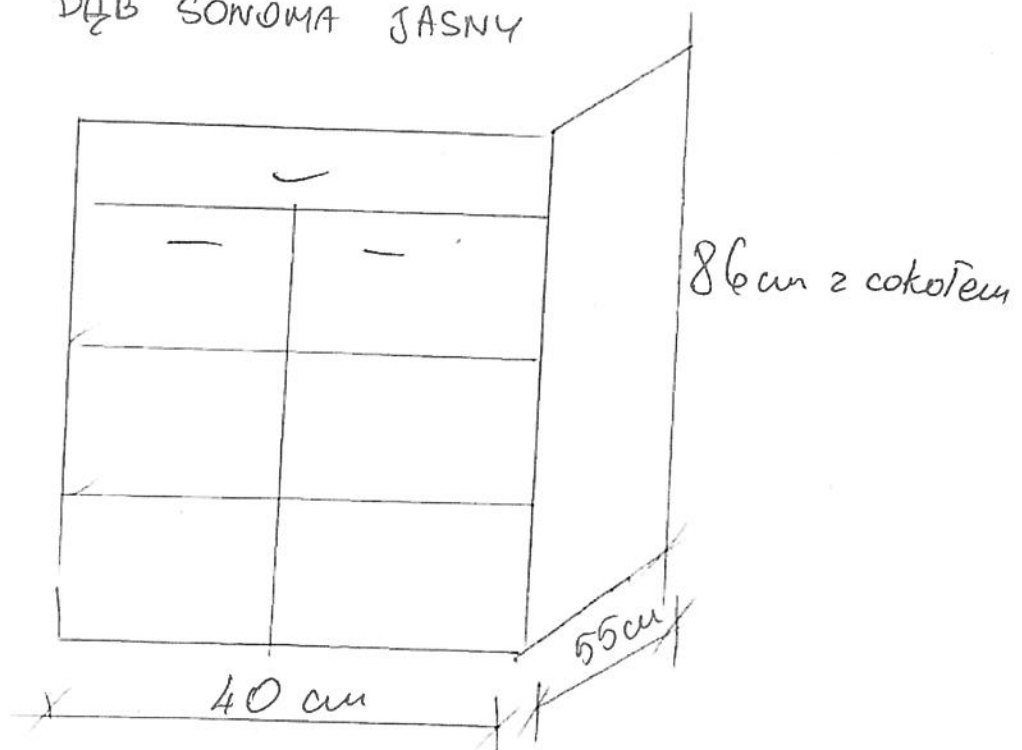

POZYCJA NR 1 SZAFKA STOJĄCA NA COKOLE 10 CM KOLOR DĄB SONOMA JASNY

POZYCJA NR 2 SZAFKA WYSOKA UBRANIOWA NA COKOLE 10 CM KOLOR DĄB SONOMA JASNY

POZYCJA NR 3 Szafka wysoka na cokole 10 cm KOLOR DĄB SONOMA JASNY

POZYCJA NR 4 BIURKO NARÓZNE 160x140 wys 76cm
4 WRAZ Z PÓLKĄ NA DRUKARKĘ

KOLOR DĄB SONOMA
JASNY

DO POZYCJA NR 4
KONTENEREK

4

SZAFKA 2
NA COKOLE

SZUFLADAMI
10 cm

KOLOR DĄB
SONOMA JASNY

86 cm z cokołem

55 cm

60 cm

POZYCJA NR 5 SZAFKA 2 SZUFLADAMI KOLOR DĄB SONOMA
NA COKOLE 10cm JASNY

DODATKOWY BLAT NA POZYCJE NR 1 ORAZ SEJF

BLAT NALEZY ZAMONTOWAC NA SZAFCE (POZYCJA NR 1)
KOLOR DĄB SONOMA JASNY ; GR BLATU min. 18mm

POZYCJA NR 6 SZAFKA AKTOWA NA SEGREGATORY
NA COKOLE 10cm KOLOR DĄB SONOMA JASNY

POZYCJA NR 7 SZAFKA STOJĄCA NA COKOLE 10cm
KOLOR DĄB SONOMA JASNY

POZYCJA NR 8 SZAFKA AKTOWA NA SEGREGATORY NA COKOLE 10cm
KOLOR DĄB SONOMA JASNY