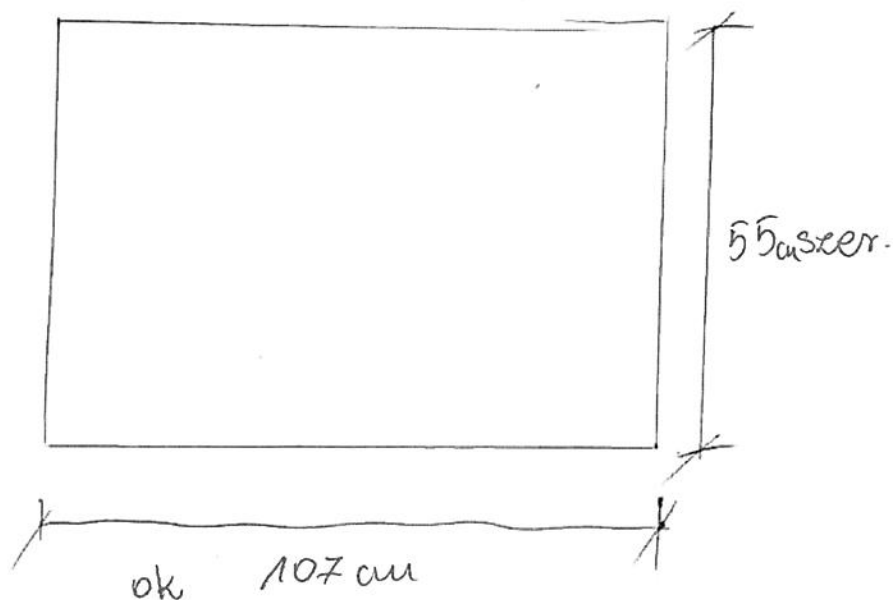

POZYCJA NR 1 SZAFKA STOJĄCA NA COKOLE 10 CM KOLOR DĄB SONOMA JASNY

POZYCJA NR 2 SZAFKA WYSOKA UBRANIOWA NA COKOLE 10 CM KOLOR DĄB SONOMA JASNY

POZYCJA NR 3 Szafka wysoka na cokole 10 cm KOLOR DĄB SONOMA JASNY

POZYCJA NR 4 BIURKO NARÓZNE 160x140 wys 76cm
4 WRAZ Z PÓLKĄ NA DRUKARKĘ

KOLOR DĄB SONOMA
JASNY

DO POZYCJA NR 4
KONTENEREK

4

SZAFKA 2
NA COKOLE

SZUFLADAMI
10 cm

KOLOR DĄB
SONOMA JASNY

86 cm z cokołem

55 cm

60 cm

POZYCJA NR 5 SZAFKA 2 SZUFLADAMI KOLOR DĄB SONOMA
NA COKOLE 10cm JASNY

DODATKOWY BLAT NA POZYCJE NR 1 ORAZ SEJF

BLAT NALEZY ZAMONTOWAC NA SZAFCE (POZYCJA NR 1)
KOLOR DĄB SONOMA JASNY ; GR BLATU min. 18mm