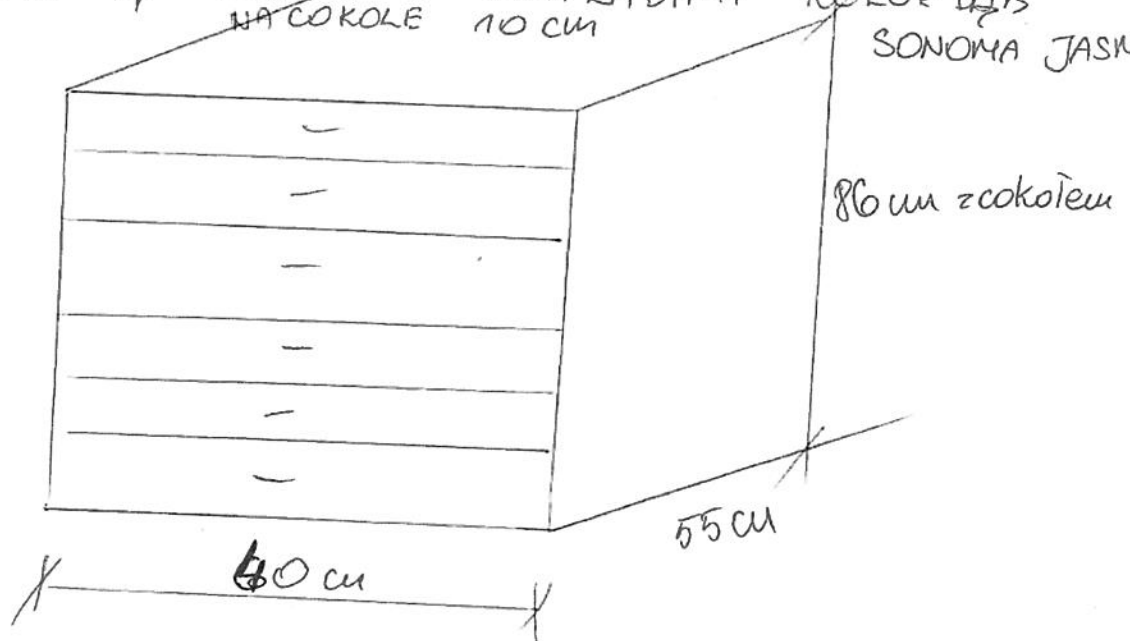

POZYCJA NR 1 SZAFKA STOJĄCA NA COKOLE 10 CM KOLOR DĄB SONOMA JASNY

POZYCJA NR 2 SZAFKA WYSOKA UBRANIOWA NA COKOLE 10 CM KOLOR DĄB SONOMA JASNY

POZYCJA NR 3 Szafka wysoka na cokole 10 cm KOLOR DĄB SONOMA JASNY

POZYCJA NR 4 BIURKO NARÓZNE 160x140 wys 76cm
4 WRAZ Z PÓLKĄ NA DRUKARKĘ

KOLOR DĄB SONOMA
JASNY

DO POZYCJA NR 4
KONTENEREK

4

SZAFKA 2
NA COKOLE

SZUFLADAMI
10 cm

KOLOR DĄB
SONOMA JASNY

86 cm z cokołem

55 cm

60 cm

POZYCJA NR 5 SZAFKA 2 SZUFLADAMI KOLOR DĄB SONOMA
NA COKOLE 10cm JASNY

DODATKOWY BLAT NA POZYCJE NR 1 ORAZ SEJF

BLAT NALEZY ZAMONTOWAC NA SZAFCE (POZYCJA NR 1)
KOLOR DĄB SONOMA JASNY ; GR BLATU min. 18mm