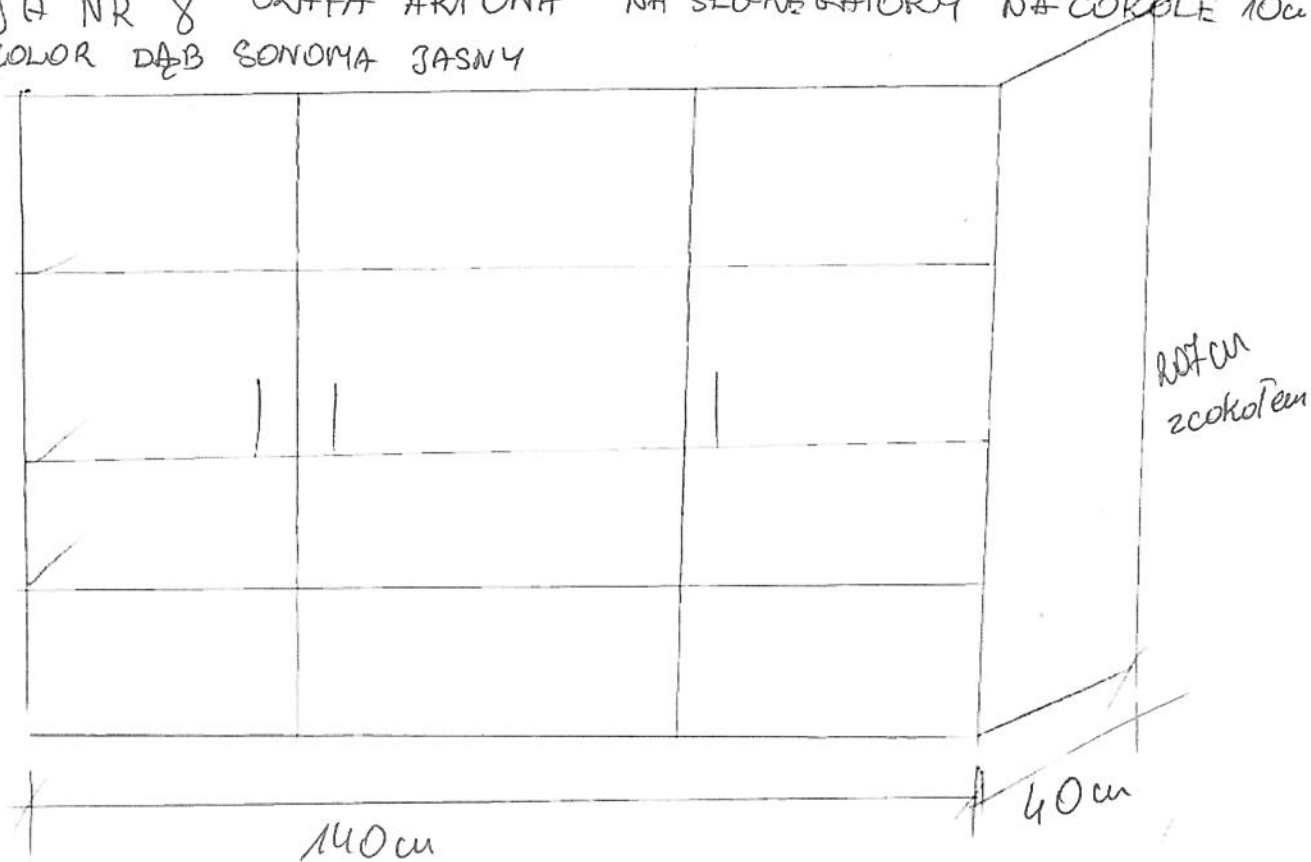

POZYCJA NR 1 SZAFKA STOJĄCA NA COKOLE 10 CM KOLOR DĄB SONOMA JASNY

POZYCJA NR 2 SZAFKA WYSOKA UBRANIOWA NA COKOLE 10 CM KOLOR DĄB SONOMA JASNY

POZYCJA NR 3 Szafka wysoka na cokole 10 cm KOLOR DĄB SONOMA JASNY

55 cm

60 cm

POZYCJA NR 5 SZAFKA 2 SZUFLADAMI KOLOR DĄB SONOMA
NA COKOLE 10cm JASNY

DODATKOWY BLAT NA POZYCJE NR 1 ORAZ SEJF

BLAT NALEZY ZAMONTOWAC NA SZAFCE (POZYCJA NR 1)
KOLOR DĄB SONOMA JASNY ; GR BLATU min. 18mm

POZYCJA NR 6 SZAFKA AKTOWA NA SEGREGATORY
NA COKOLE 10cm KOLOR DĄB SONOMA JASNY

POZYCJA NR 7 SZAFKA STOJĄCA NA COKOLE 10cm
KOLOR DĄB SONOMA JASNY

POZYCJA NR 8 SZAFKA AKTOWA NA SEGREGATORY NA COKOLE 10cm
KOLOR DĄB SONOMA JASNY