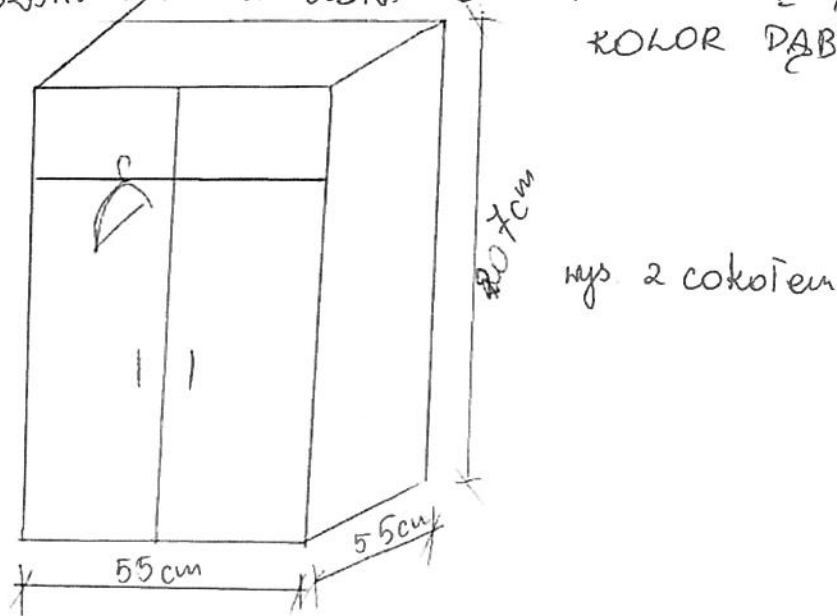

POZYCJA NR 1 SZAFKA STOJĄCA NA COKOLE 10 CM KOLOR DĄB SONOMA JASNY

POZYCJA NR 2 SZAFKA WYSOKA UBRANIOWA NA COKOLE 10 CM KOLOR DĄB SONOMA JASNY

POZYCJA NR 3 Szafka wysoka na cokole 10 cm KOLOR DĄB SONOMA JASNY

POZYCJA NR 4 BIURKO NARÓZNE 160x140 wys 76cm
4 WRAZ Z PÓLKĄ NA DRUKARKĘ

KOLOR DĄB SONOMA
JASNY

DO POZYCJA NR 4
KONTENEREK

4

SZAFKA 2
NA COKOLE

SZUFLADAMI
10 cm

KOLOR DĄB
SONOMA JASNY

86 cm z cokołem

55 cm

60 cm

POZYCJA NR 5 SZAFKA 2 SZUFLADAMI KOLOR DĄB SONOMA
NA COKOLE 10cm JASNY

DODATKOWY BLAT NA POZYCJE NR 1 ORAZ SEJF

BLAT NALEZY ZAMONTOWAC NA SZAFCE (POZYCJA NR 1)
KOLOR DĄB SONOMA JASNY ; GR BLATU min. 18mm