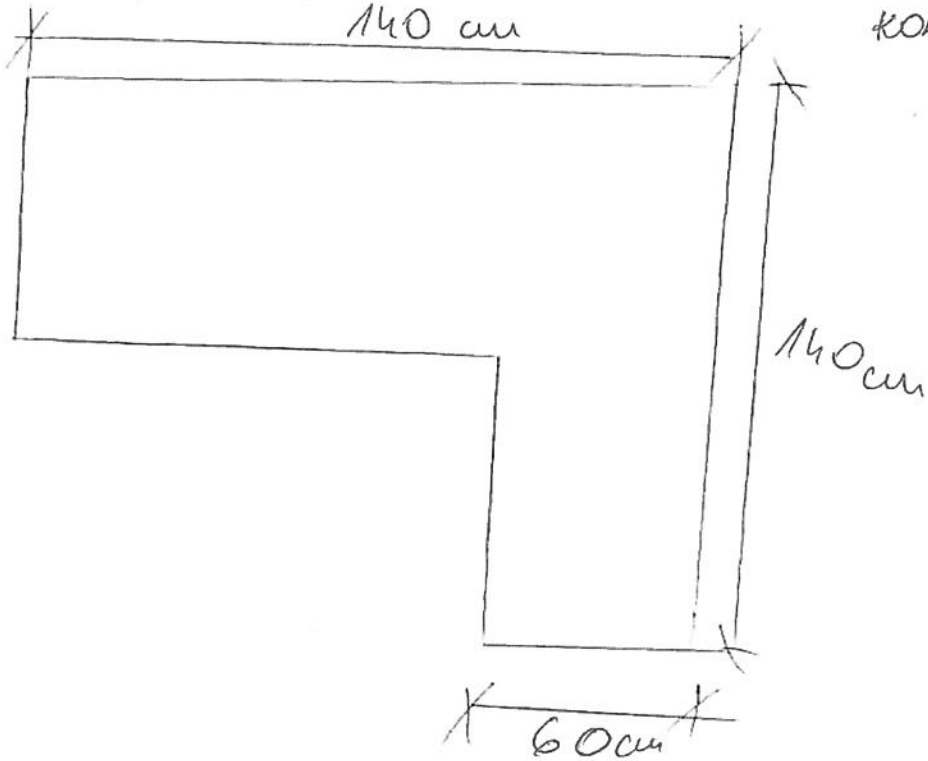

POZYCJA NR 1 SZAFKA STOJĄCA NA COKOLE 10 CM KOLOR DĄB SONOMA JASNY

POZYCJA NR 2 SZAFKA WYSOKA UBRANIOWA NA COKOLE 10 CM KOLOR DĄB SONOMA JASNY

POZYCJA NR 3 Szafka wysoka na cokole 10 cm KOLOR DĄB SONOMA JASNY

POZYCJA NR 4 BIURKO NARÓZNE 160x140 wys 76cm
4 WRAZ Z PÓLKĄ NA DRUKARKĘ

KOLOR DĄB SONOMA
JASNY

DO POZYCJA NR 4
KONTENEREK

4

SZAFKA 2
NA COKOLE

SZUFLADAMI
10 cm

KOLOR DĄB
SONOMA JASNY

86 cm z cokołem

55 cm

60 cm

POZYCJA NR 5 SZAFKA 2 SZUFLADAMI KOLOR DĄB SONOMA
NA COKOLE 10cm JASNY

DODATKOWY BLAT NA POZYCJE NR 1 ORAZ SEJF

BLAT NALEZY ZAMONTOWAC NA SZAFCE (POZYCJA NR 1)
KOLOR DĄB SONOMA JASNY ; GR BLATU min. 18mm